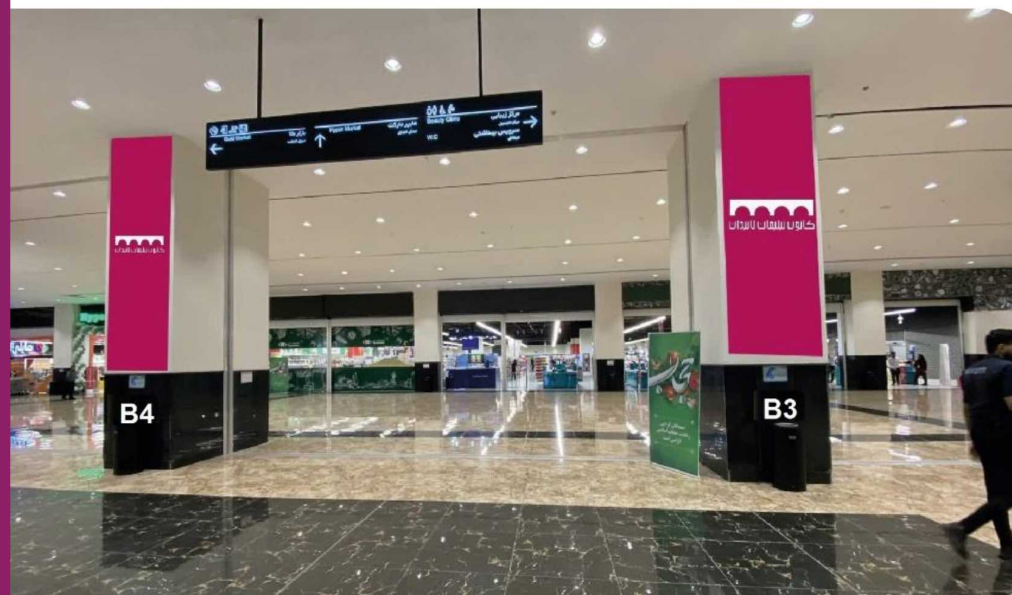

نمای تابلو: دید از سمت چپ

کد تابلو: B2

مجموع تجاری بندرعباس مال
طبقه اول، ورودی هایپر استار

ابعاد: ۲۶×۱۲۰

نوع سازه: لایت باکس

نمای تابلو: دید از مقابل پله برقی

کد تابلو: B3-B4

مجمع تجاری بندرعباس مال
ستون مشاعات طبقه اول،
خروجی هایپر استار

ابعاد: ۲۶۰x۱۲۰

نوع سازه: لایت باکس

نمای تابلو: دید از خروجی هایپر استار

کد تابلو: B5-B6

مجموع تجاری بندرعباس مال،
طبقه اول، جنب هایپر استار

ابعاد: ۶۷۹X۲۰۴

نوع سازه: لایت باکس

نمای تابلو: دید از جنب هایپر استار

کد تابلو: B7

مجموع تجاری بندرعباس مال،
ستون مشاعات، طبقه همکف

ابعاد: ۲۶×۱۲
نوع سازه: لایت باکس
نمای تابلو: دید از روبرو
کد تابلو: B10-B11

مجمع تجاری بندرعباس مال،
پله برقی به سمت خروجی پارکینگ

ابعاد: ۳۲۴X۱۲۳