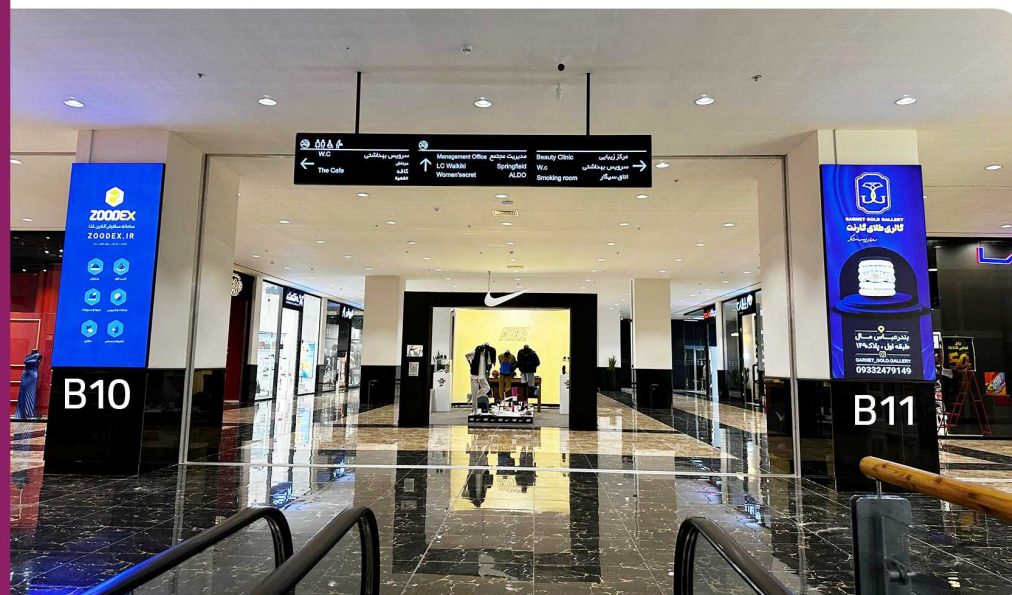

مجموع تجاری بندرعباس مال،
ستون مشاعات، طبقه همکف

ابعاد: ۲۶×۱۲
نوع سازه: لایت باکس
نمای تابلو: دید از روبرو
کد تابلو: B10-B11