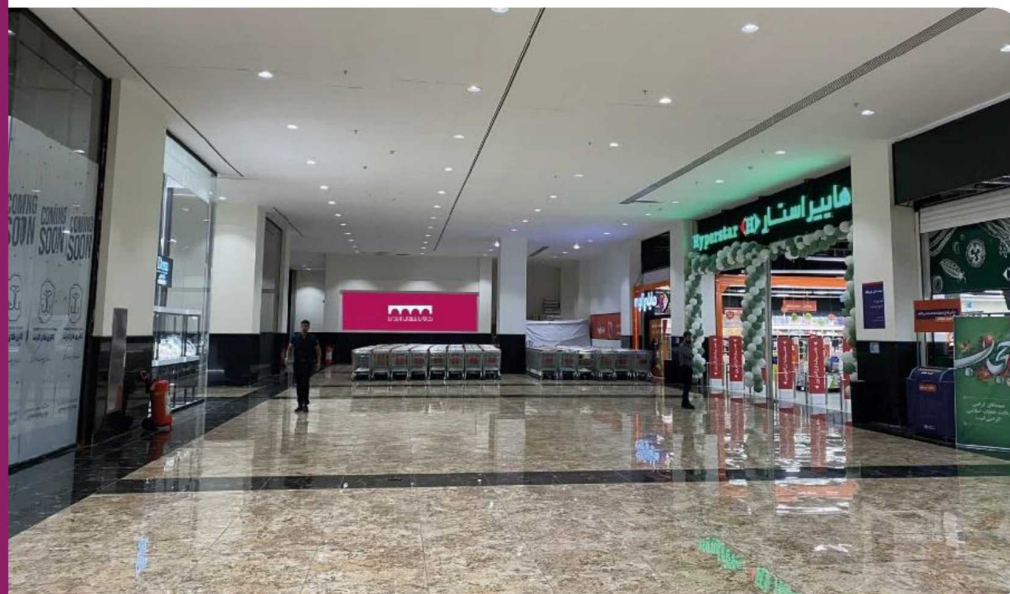

مجموع تجاری بندرعباس مال،
طبقه اول، جنب هایپر استار

ابعاد: ۶۷۹X۲۰۴

نوع سازه: لایت باکس

نمای تابلو: دید از جنب هایپر استار

کد تابلو: B7