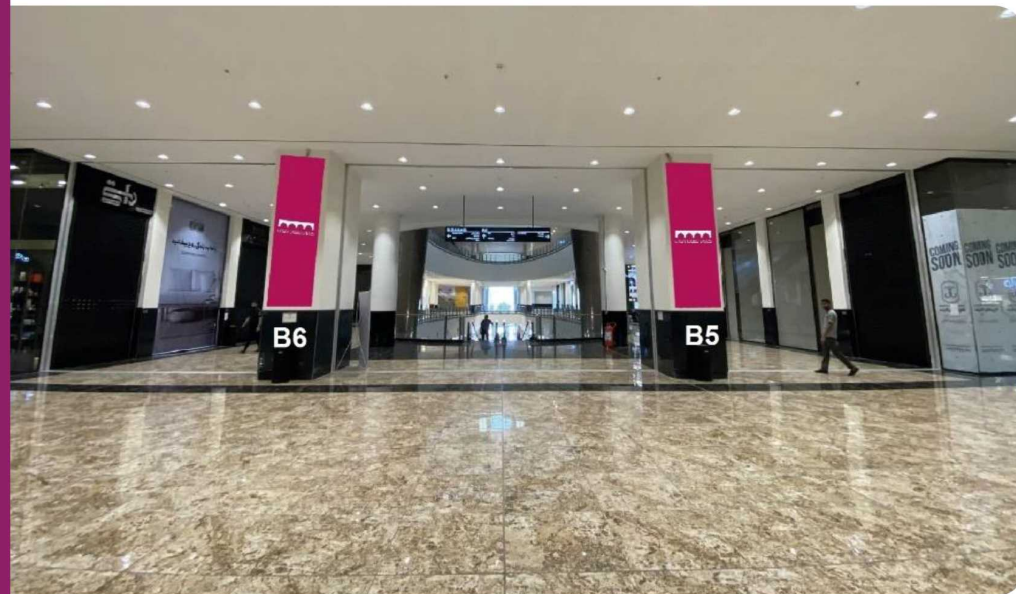

نمای تابلو: دید از سمت چپ

کد تابلو: B2

مجموع تجاری بندرعباس مال
طبقه اول، ورودی هایپر استار

ابعاد: ۲۶×۱۲۰

نوع سازه: لایت باکس

نمای تابلو: دید از مقابل پله برقی

کد تابلو: B3-B4

مجمع تجاری بندرعباس مال
ستون مشاعات طبقه اول،
خروجی هایپر استار

ابعاد: ۲۶۰x۱۲۰

نوع سازه: لایت باکس

نمای تابلو: دید از خروجی هایپر استار

کد تابلو: B5-B6

مجموع تجاری بندرعباس مال،
طبقه اول، جنب هایپر استار

ابعاد: ۶۷۹X۲۰۴

نوع سازه: لایت باکس

نمای تابلو: دید از جنب هایپر استار