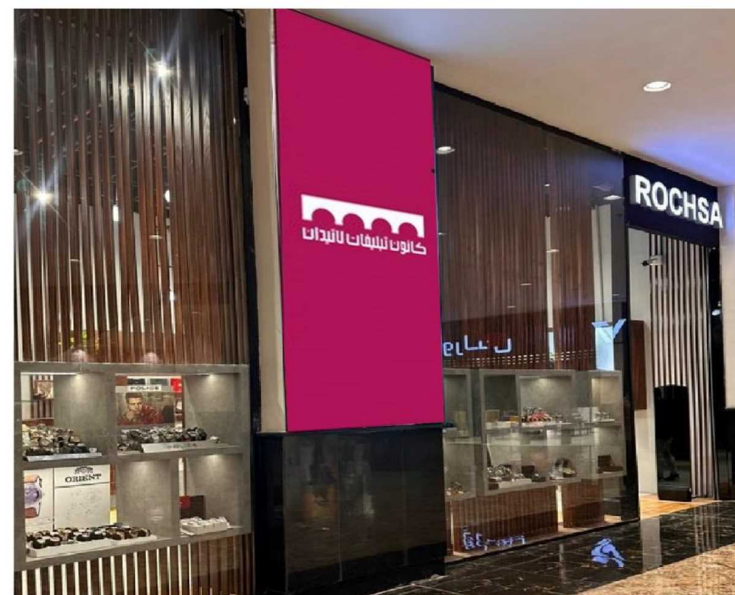

مجموع تجاری بندرعباس مال،
طبقه همکف، ستون جنب
فروشگاه روچسا

ابعاد: ۳۰۰X۱۳۳

نوع سازه: لایت باکس

نمای تابلو: دید از سمت چپ

کد تابلو: B23