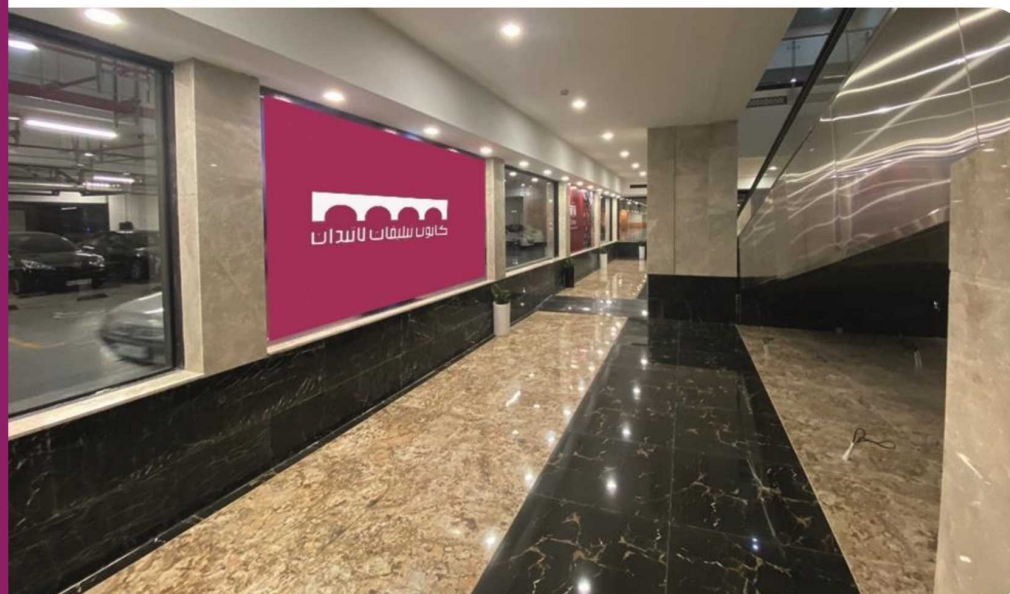

مجموع تجاری بندرعباس مال،
پارکینگ ورودی از درب غربی
سمت چپ

ابعاد: ۳۵۲X۱۷۷

نوع سازه: لایت باکس

نمای تابلو: دید از سمت چپ

کد تابلو: B15