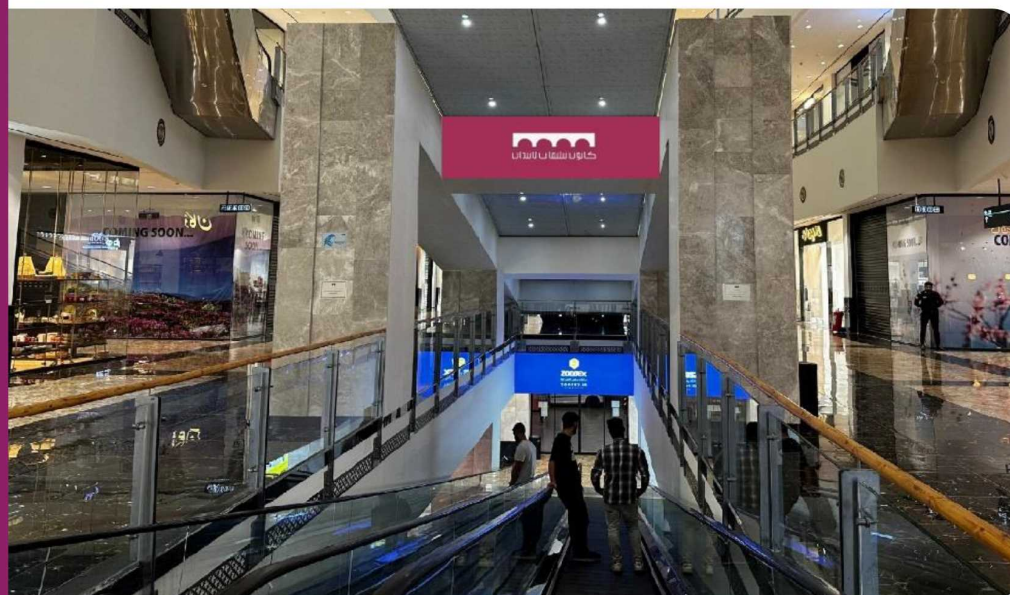

ابعاد: ۳۱۵X۹۰

نوع سازه: لایت باکس

کد تابلو: B28

مجموع تجاری بندرعباس مال 
طبقه همکف، ستون های درب
مجاورت پله برقی (فروشگاه ورس)

ابعاد: ۲۹۵X۱۱۰

نوع سازه: لایت باکس

نمای تابلو: دید از سمت چپ

کد تابلو: B31-32

مجمع تجاری بندرعباس مال
طبقه همکف، پله برقی به سمت
خروجی پارکینگ

ابعاد: ۳۲۲x۹۰

نوع سازه: لایت باکس

نمای تابلو: دید از پله برقی

کد تابلو: B33

مجمع تجاری بندرعباس مال
طبقه همکف، ستون ورودی
فروشگاه ال سی

ابعاد: B34:300X115
B35:300X120