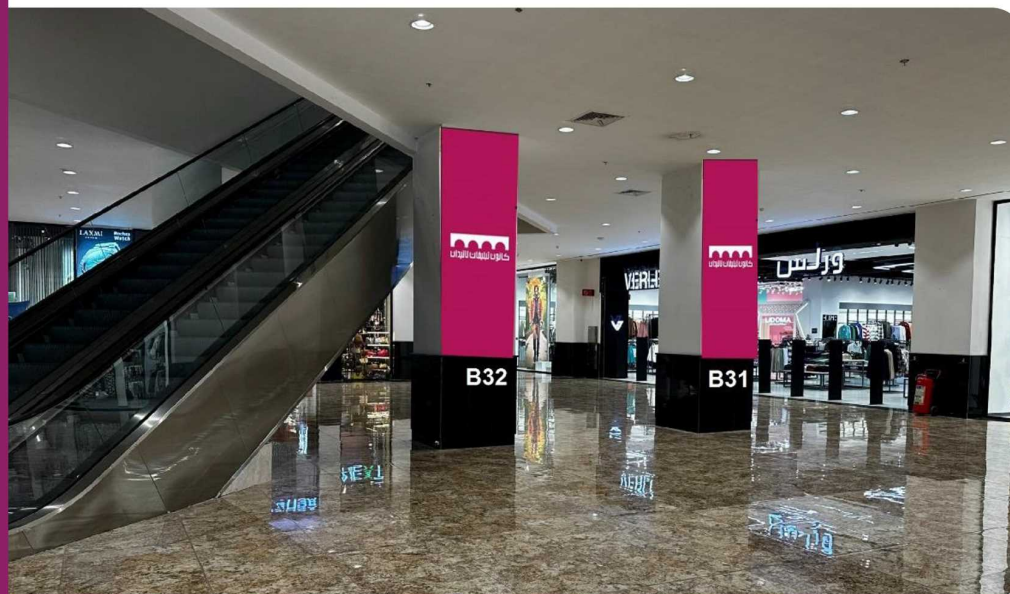

ابعاد: ۱۹۰X۱۱۰

نوع سازه: لایت باکس

کد تابلو: B26

مجمع تجاری بندرعباس مال 
طبقه اول ، ورودی زون طلا فروشی و
ورودی هایپر

ابعاد: ۱۹۰X۱۱۰

نوع سازه: لایت باکس

کد تابلو: B27

مجمع تجاری بندرعباس مال 
پله برقی به سمت
خروجی پارکینگ

ابعاد: ۳۱۵X۹۰

نوع سازه: لایت باکس

کد تابلو: B28

مجموع تجاری بندرعباس مال 
طبقه همکف، ستون های درب
مجاورت پله برقی (فروشگاه ورس)

ابعاد: ۲۹۵X۱۱۰

نوع سازه: لایت باکس

نمای تابلو: دید از سمت چپ

کد تابلو: B31-32

مجمع تجاری بندرعباس مال
طبقه همکف، پله برقی به سمت
خروجی پارکینگ

ابعاد: ۳۲۲x۹۰

نوع سازه: لایت باکس

نمای تابلو: دید از پله برقی

کد تابلو: B33

مجمع تجاری بندرعباس مال
طبقه همکف، ستون ورودی
فروشگاه ال سی

ابعاد: B34:300X115
B35:300X120

نوع سازه: لایت باکس

نمای تابلو: دید از روبرو

کد تابلو: B34-B35

مجموع تجاری بندرعباس مال 
ستون رمپ ورودی
خودرو به پارکینگ

ابعاد: ۱۶۰x۱۰۰

نوع سازه: لایت باکس

نمای تابلو: دید از سمت چپ

کد تابلو: B36-37-38-39