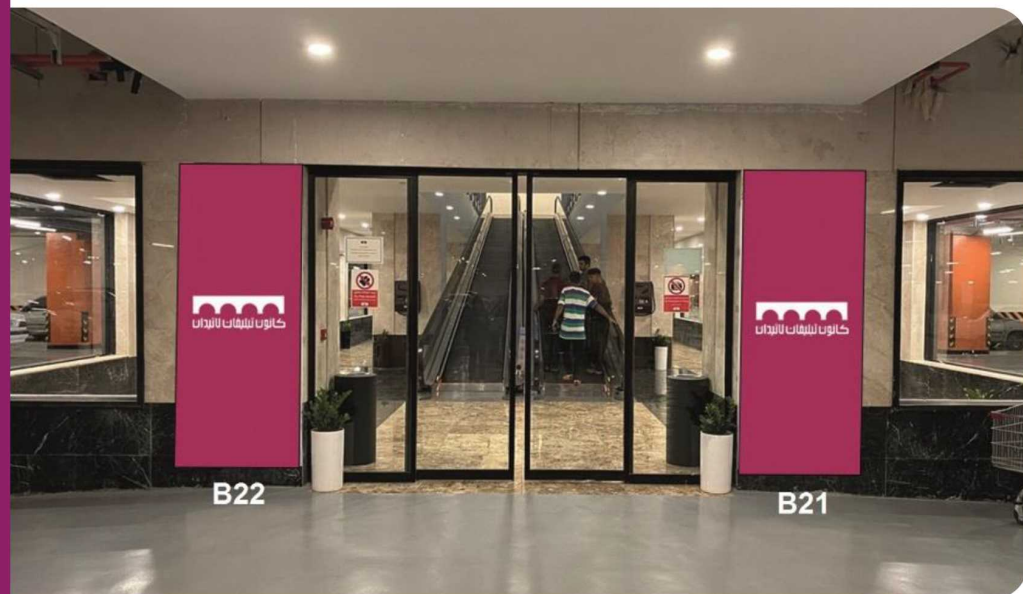

مجمع تجاری بندرعباس مال
ورودی رمپ پارکینگ

ابعاد: ۳۱۰X۲۰۰
نوع سازه: لایت باکس
کد تابلو: B18-B20

مجموع تجاری بندرعباس مال 
ورودی پارکینگ،
جایگاه شماره ۲۷۳

ابعاد: ۳۴۹X۱۷۱

نوع سازه: لایت باکس

نمای تابلو: دید از رو به رو

کد تابلو: B17

مجمع تجاری بندرعباس مال
محوطه پارکینگ،
ورودی مجمع دیوار پشتی

ابعاد: ۳۴۷X۱۷۱: B19

نوع سازه: لایت باکس

نمای تابلو: دید از سمت چپ

کد تابلو: B19

مجمع تجاری بندرعباس مال
محوطه پارکینگ،
جنب درب ورودی پله برقی

ابعاد: ۱۸۰X۱۱۹

نوع سازه: لایت باکس

نمای تابلو: دید از سمت شرق

کد تابلو: B21-B22

مجموع تجاری بندرعباس مال،
طبقه همکف، ستون جنب
فروشگاه روچسا

ابعاد: ۳۰۰X۱۳۳

نوع سازه: لایت باکس

نمای تابلو: دید از سمت چپ