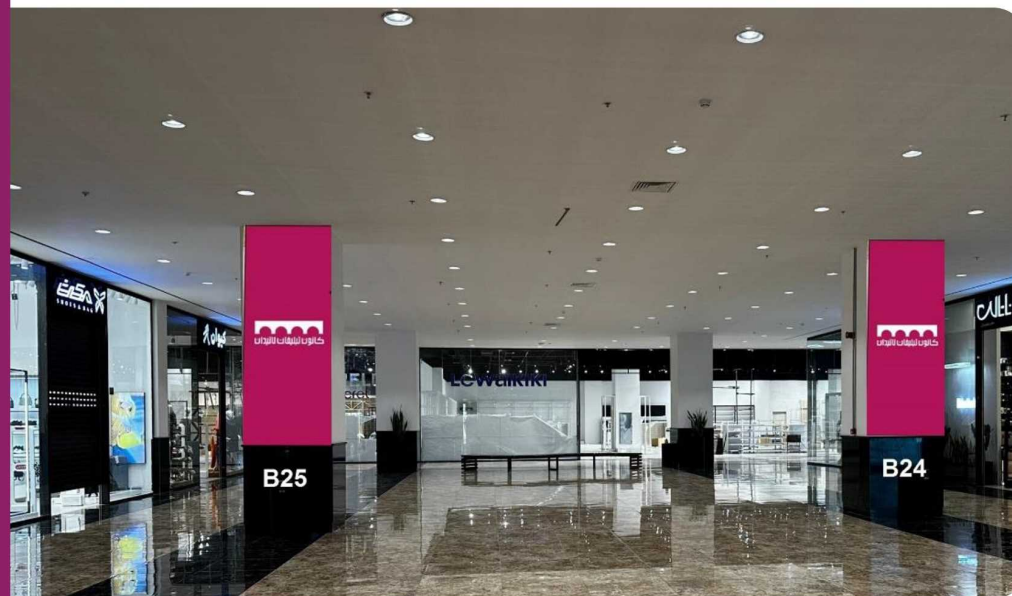

کد تابلو: B23

مجمع تجاری بندرعباس مال،
طبقه همکف، ستون جنب
فروشگاه ناتالی و مکس

ابعاد: ۳۰۰x۱۲۰

نوع سازه: لایت باکس

نمای تابلو: دید از روبرو

کد تابلو: B24-B25

مجمع تجاری بندرعباس مال
طبقه اول ، ستون سمت چپ
هایپر استار

ابعاد: ۱۹۰X۱۱۰

نوع سازه: لایت باکس

کد تابلو: B26

مجمع تجاری بندرعباس مال 
طبقه اول ، ورودی زون طلا فروشی و
ورودی هایپر

ابعاد: ۱۹۰X۱۱۰

نوع سازه: لایت باکس

کد تابلو: B27

مجمع تجاری بندرعباس مال 
پله برقی به سمت
خروجی پارکینگ