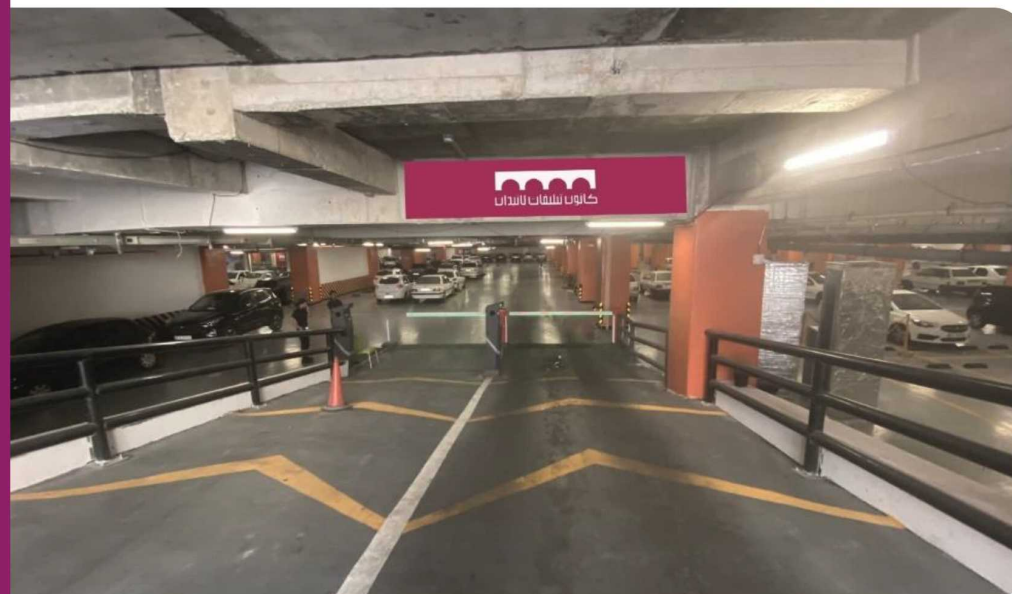

🌐 www.latidan.agency 📷 [latidan.agency](https://www.instagram.com/latidan.agency) ☎️ ۰۷۶-۹۱۰۰۹۰۰۱

ویرایش: ۱۴۰۴/۱۱/۱۹

تبلیغات محیطی در مراکز خرید؛ حضوری هوشمند در لحظه خرید

مراکز خرید، قلب تپنده‌ی تعامل با مشتری‌اند؛ جایی که تصمیم‌گیری‌های خرید در لحظه شکل می‌گیرند. با تبلیغات محیطی در این فضاها، برند شما درست همان‌جا حضور دارد که مخاطب آماده شنیدن و انتخاب کردن است.

مزایای کلیدی:

- دسترسی مستقیم به خریداران واقعی در فضایی پررفت‌وآمد و هدفمند
 - افزایش آنی فروش و آگاهی از برند با حضور در نقطه‌ی تصمیم‌گیری
 - امکان اجرای خلاقانه و تأثیرگذار در مسیرهای حرکتی و ورودی‌ها
 - تقویت ماندگاری برند در ذهن مخاطب با تکرار دیداری در یک محیط بسته و متمرکز
- با انتخاب **کانون تبلیغات لاتیدان**، برند شما فقط دیده نمی‌شود... به یاد می‌ماند.

مجموع تجاری بندرعباس مال
محوطه پارکینگ،
ورودی درب اصلی

ابعاد: ۴۰۰X۹۰

نوع سازه: لایت باکس

نمای تابلو: دید از رو به رو

کد تابلو: B1

مجمع تجاری بندرعباس مال
محوطه پارکینگ،
درب خروجی

ابعاد: ۴۲۰X۲۲۳

نوع سازه: لایت باکس