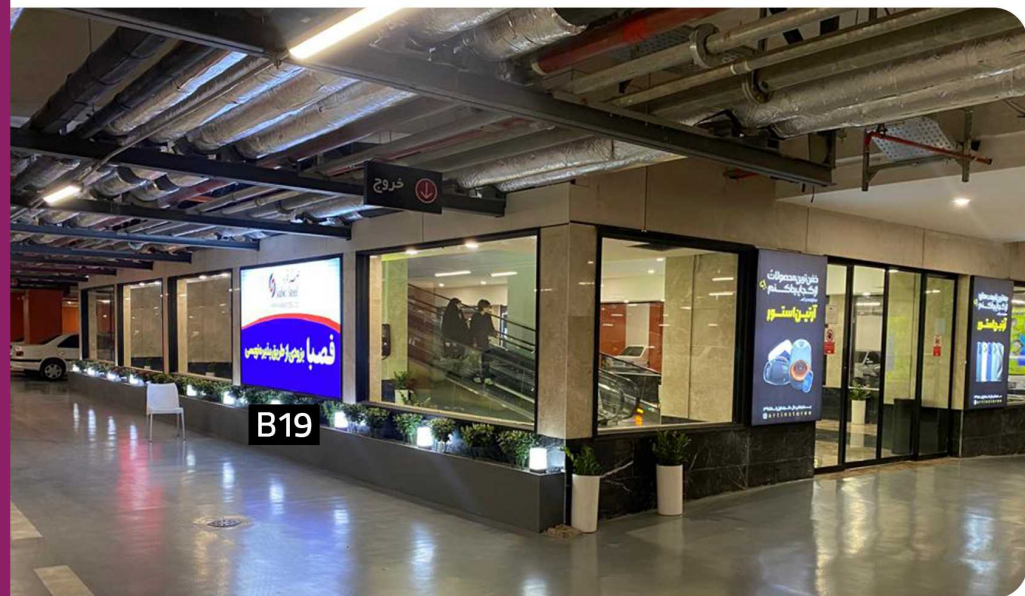

کد تابلو: B17

مجمع تجاری بندرعباس مال
محوطه پارکینگ،
ورودی مجمع دیوار پشتی

ابعاد: ۳۴۷X۱۷۱: B19

نوع سازه: لایت باکس

نمای تابلو: دید از سمت چپ

کد تابلو: B19

مجمع تجاری بندرعباس مال
محوطه پارکینگ،
جنب درب ورودی پله برقی