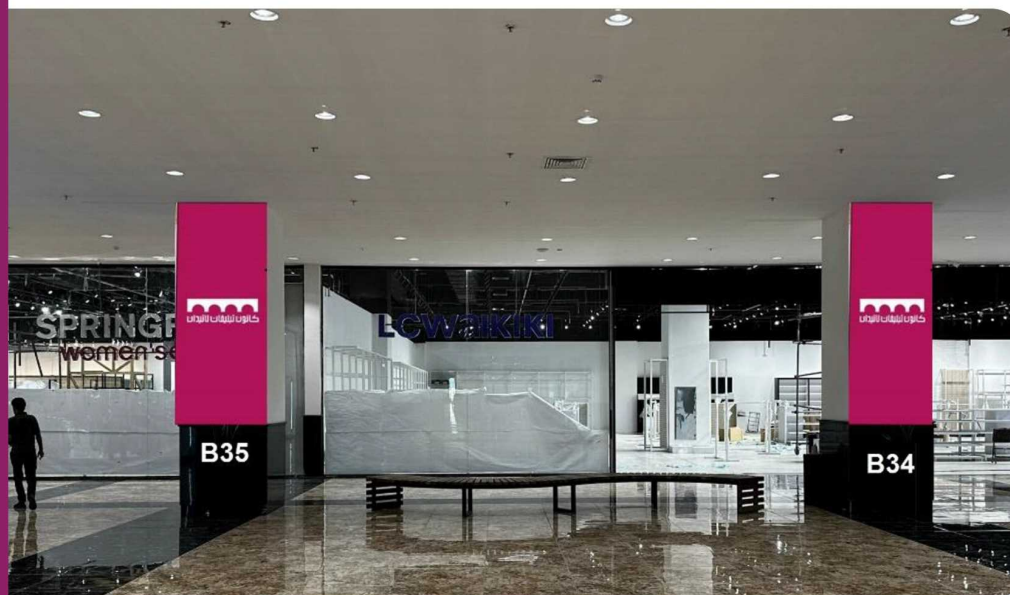

ابعاد: ۳۱۵X۹۰

نوع سازه: لایت باکس

کد تابلو: B28

مجموع تجاری بندرعباس مال 
طبقه همکف، ستون های درب
مجاورت پله برقی (فروشگاه ورس)

ابعاد: ۲۹۵X۱۱۰

نوع سازه: لایت باکس

نمای تابلو: دید از سمت چپ

کد تابلو: B31-32

مجمع تجاری بندرعباس مال
طبقه همکف، پله برقی به سمت
خروجی پارکینگ

ابعاد: ۳۲۲x۹۰

نوع سازه: لایت باکس

نمای تابلو: دید از پله برقی

کد تابلو: B33

مجمع تجاری بندرعباس مال
طبقه همکف، ستون ورودی
فروشگاه ال سی

ابعاد: B34:300X115
B35:300X120

نوع سازه: لایت باکس

نمای تابلو: دید از روبرو

کد تابلو: B34-B35

مجموع تجاری بندرعباس مال 
ستون رمپ ورودی
خودرو به پارکینگ

ابعاد: ۱۶۰x۱۰۰

نوع سازه: لایت باکس

نمای تابلو: دید از سمت چپ

کد تابلو: B36-37-38-39

مجمع تجاری بندرعباس مال
طبقه اول ، ستون سمت راست
هایپر استار

ابعاد: ۱۹۰X۱۱۰

نوع سازه: لایت باکس

کد تابلو: B40