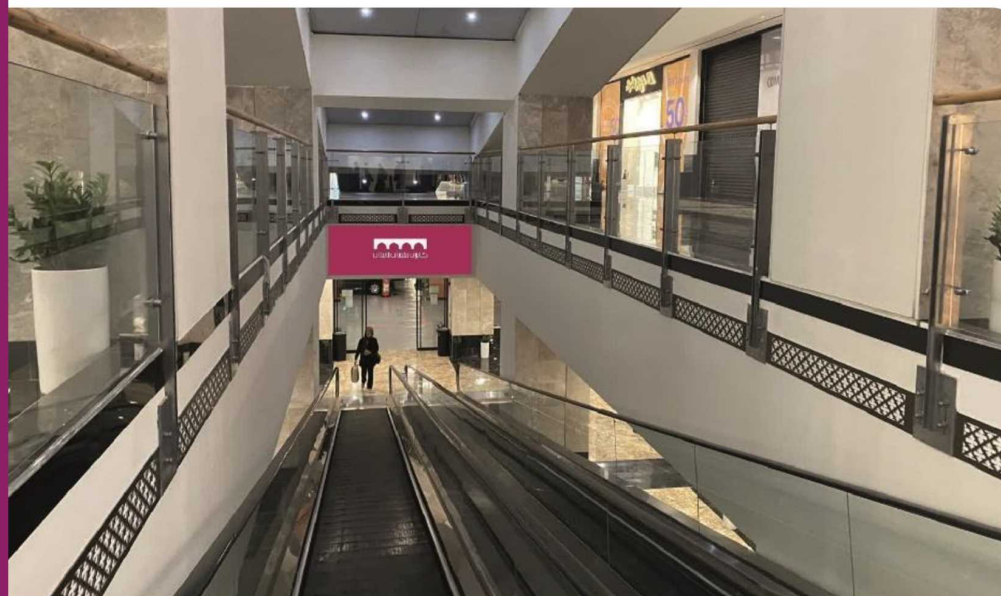

مجمع تجاری بندرعباس مال،
پله برقی به سمت خروجی پارکینگ

ابعاد: ۳۲۴X۱۲۳

نوع سازه: لایت باکس

نمای تابلو: دید از خروجی به پارکینگ

کد تابلو: B12