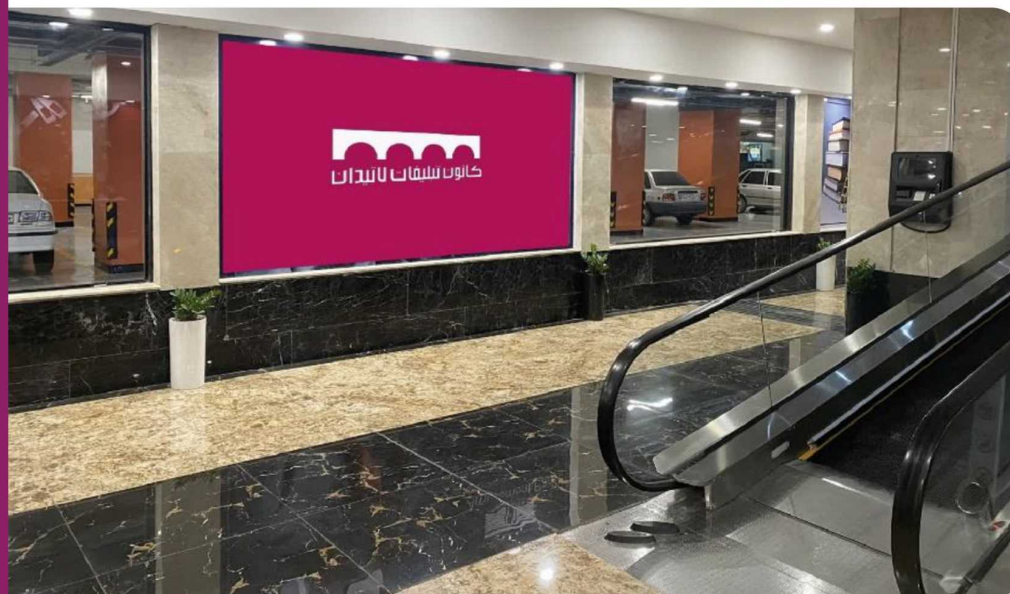

نوع سازه: لایت باکس

نمای تابلو: دید از خروجی به پارکینگ

کد تابلو: B12

مجموع تجاری بندرعباس مال،
پارکینگ پله برقی ورودی شرقی

ابعاد: ۳۵۳X۱۷۶

نوع سازه: لایت باکس

نمای تابلو: دید از سمت چپ

کد تابلو: B13