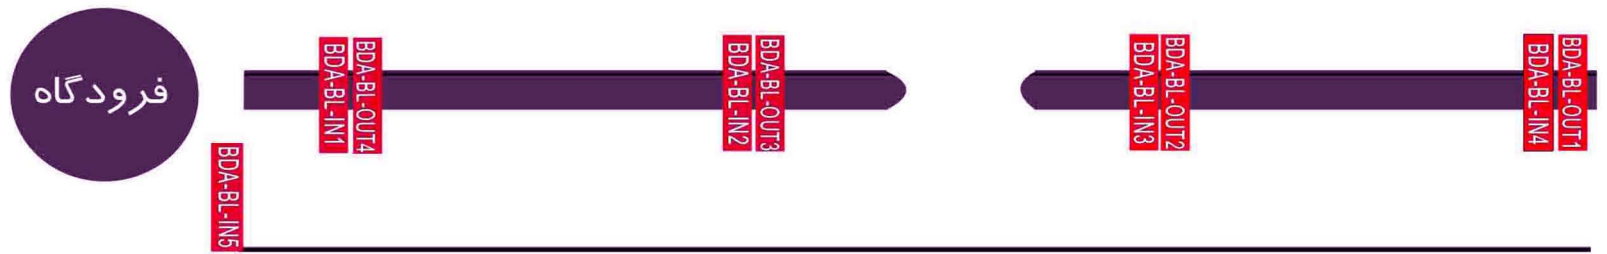

فرودگاه بین‌المللی بندرعباس