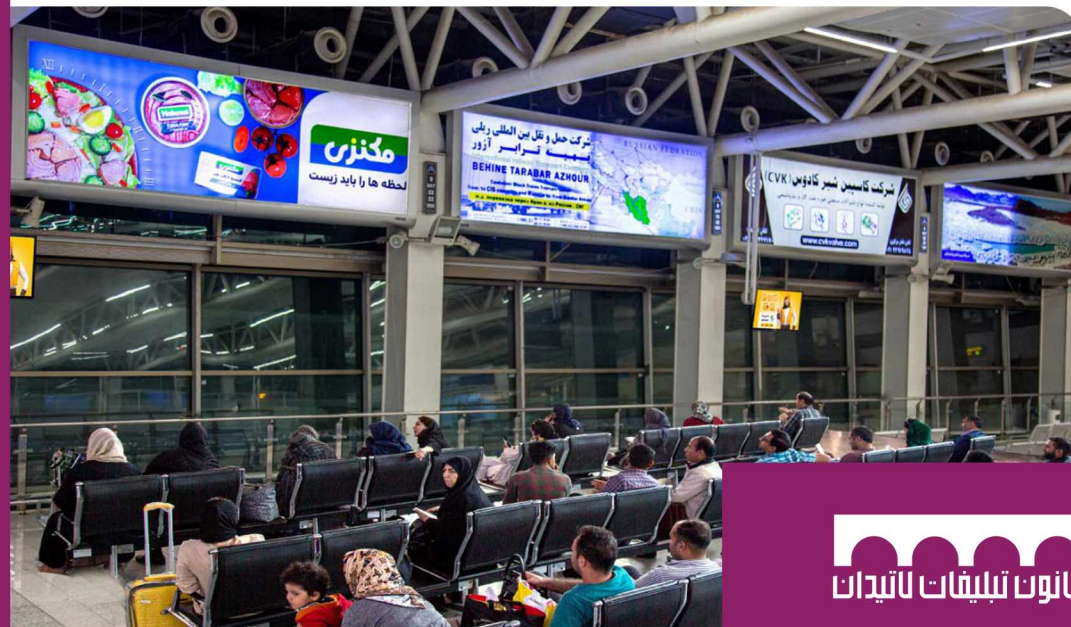

✈️ فرودگاه بین المللی بندرعباس
سالن ترانزیت ترمینال 2

ابعاد: ۲۰۰x۵۵۰

نوع روشنایی: بک لایت

کد تابلو: BDA-T2-TR-1-7

کانون تبلیغات لاتیدان